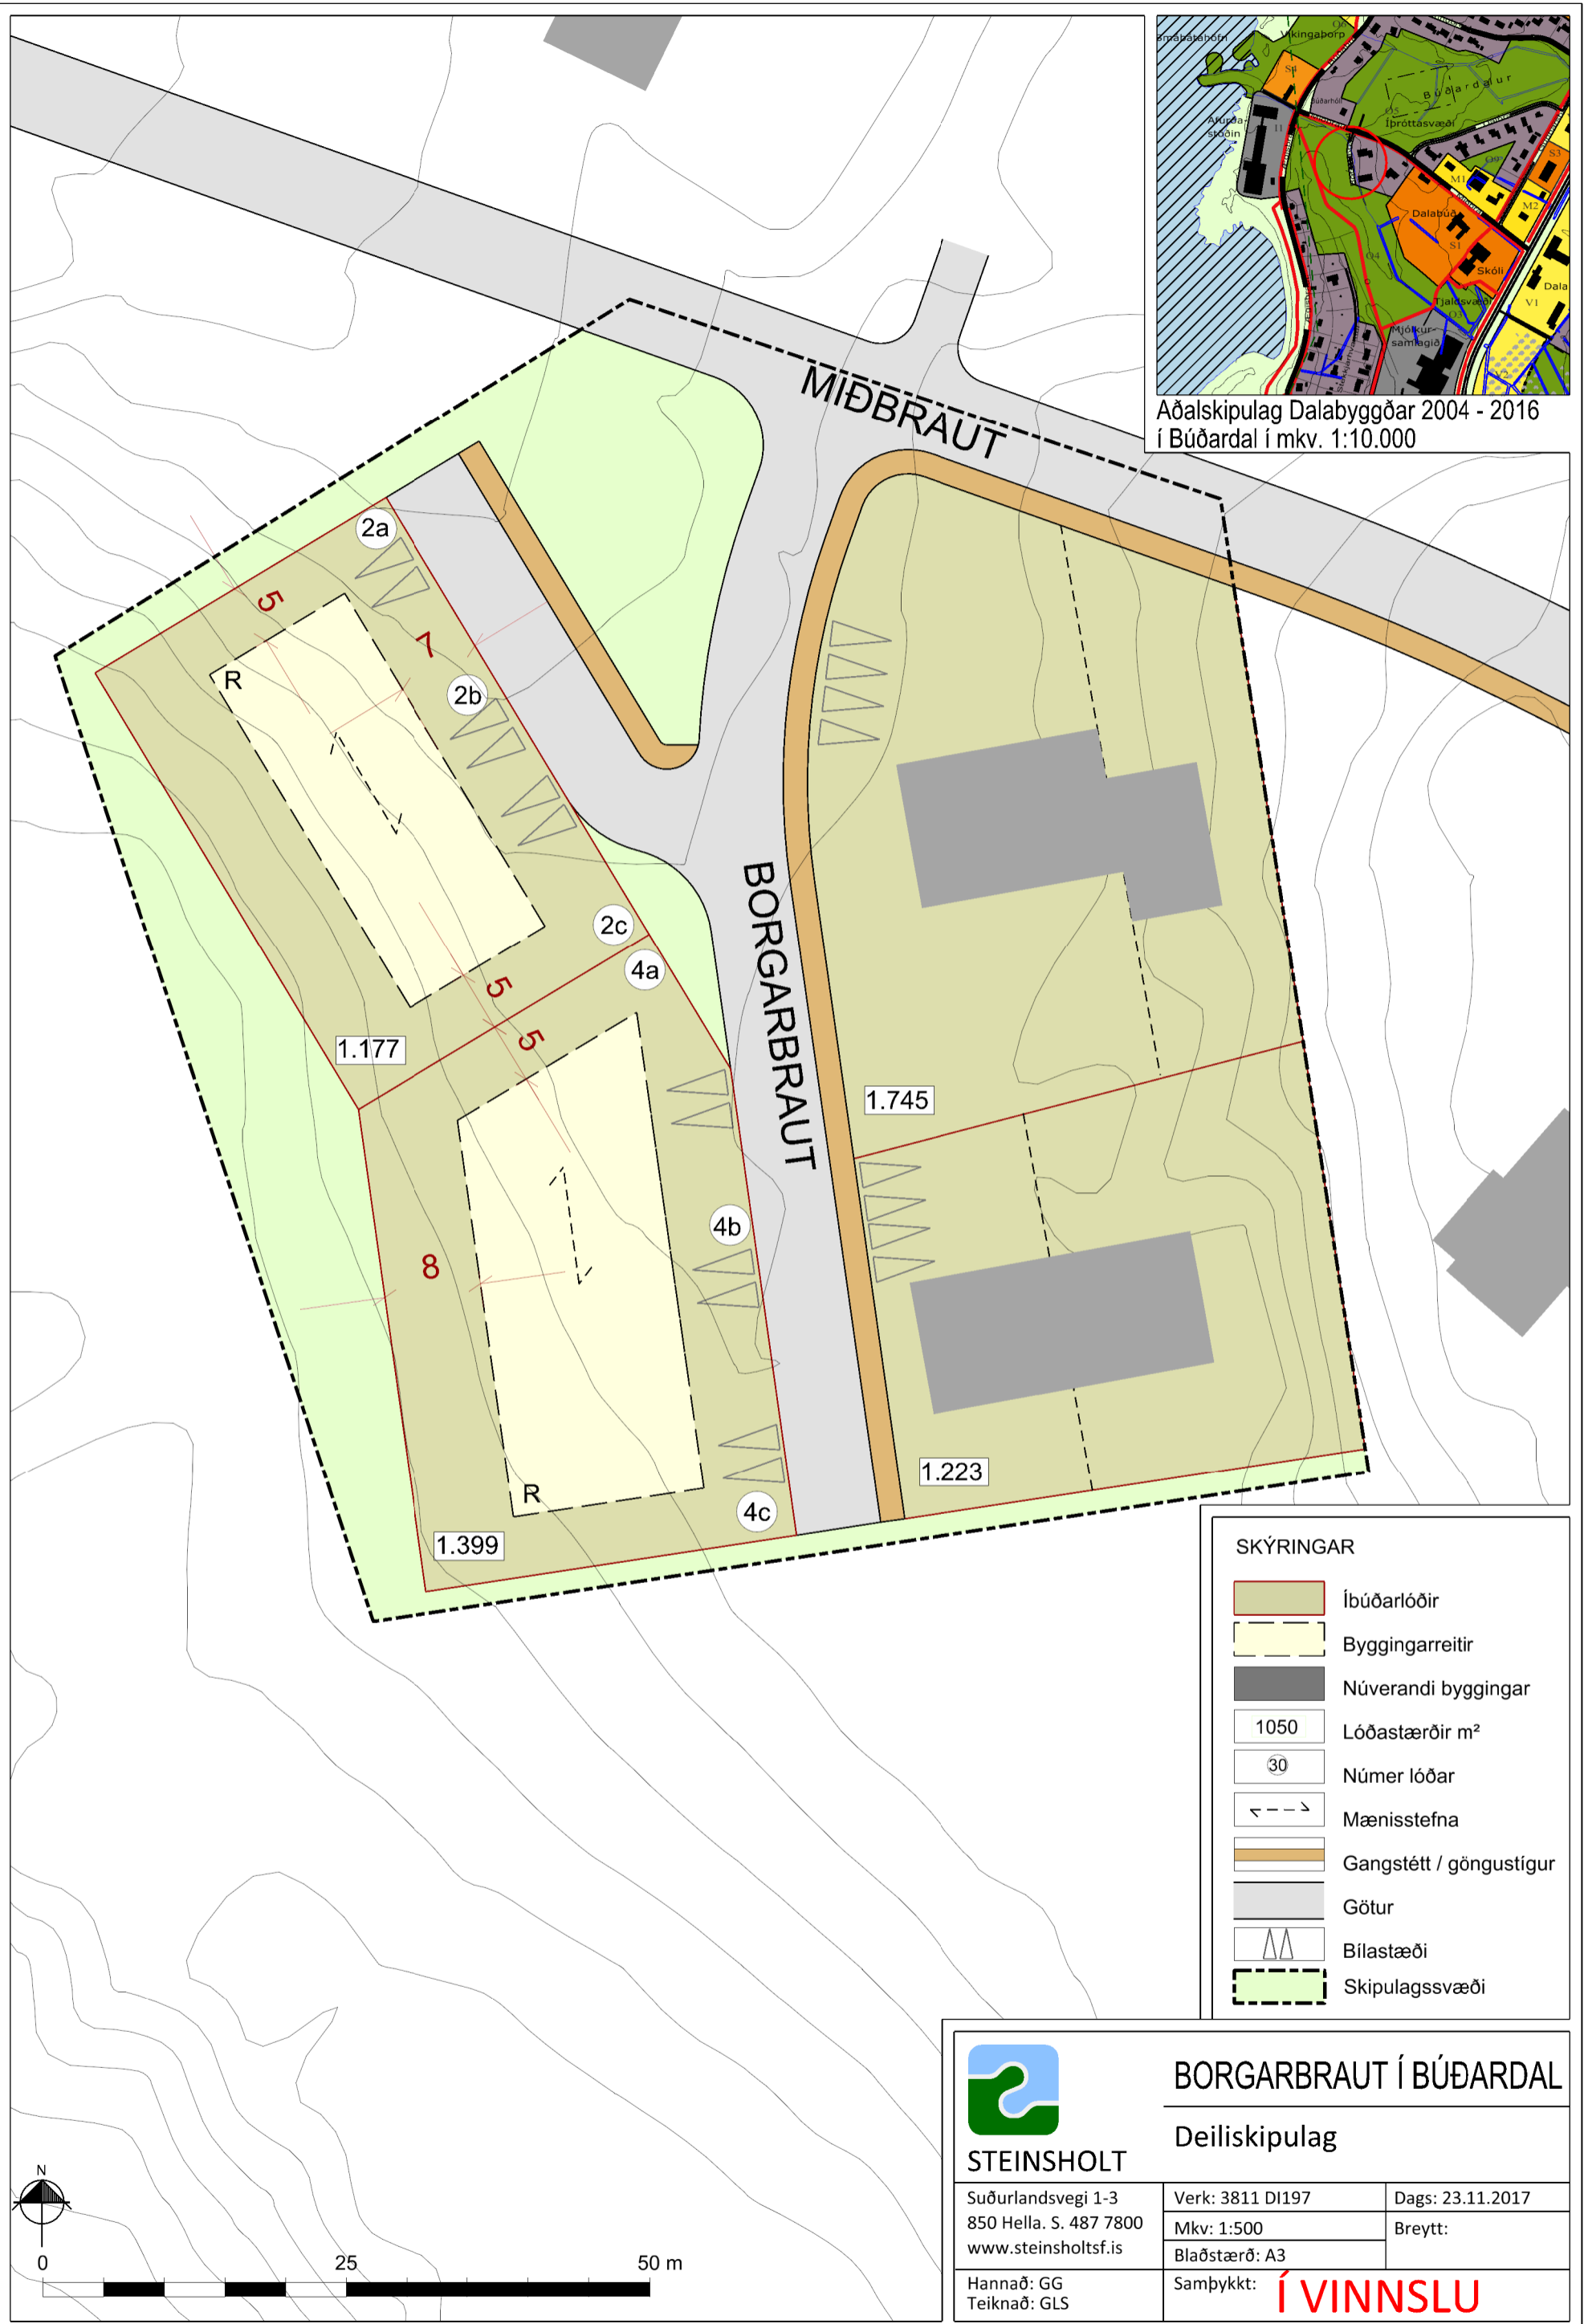

Aðalskipulag Dalabyggðar 2004 - 2016  
í Búðardal í mkv. 1:10.000

SKÝRINGAR	
	Íbúðarlóðir
	Byggingarreitir
	Núverandi byggingar
	Lóðastærðir m <sup>2</sup>
	Númer lóðar
	Mænisstefna
	Gangstétt / göngustigur
	Götur
	Bílastæði
	Skipulagssvæði

### Deiliskipulag

Suðurlandsvegi 1-3 850 Hella. S. 487 7800 www.steinsholtsf.is	Verk: 3811 DI197 Mkv: 1:500 Bláðstærð: A3	Dags: 23.11.2017 Breytt:
Hannað: GG Teiknað: GLS	Samþykkt: <b>Í VINNSLU</b>	