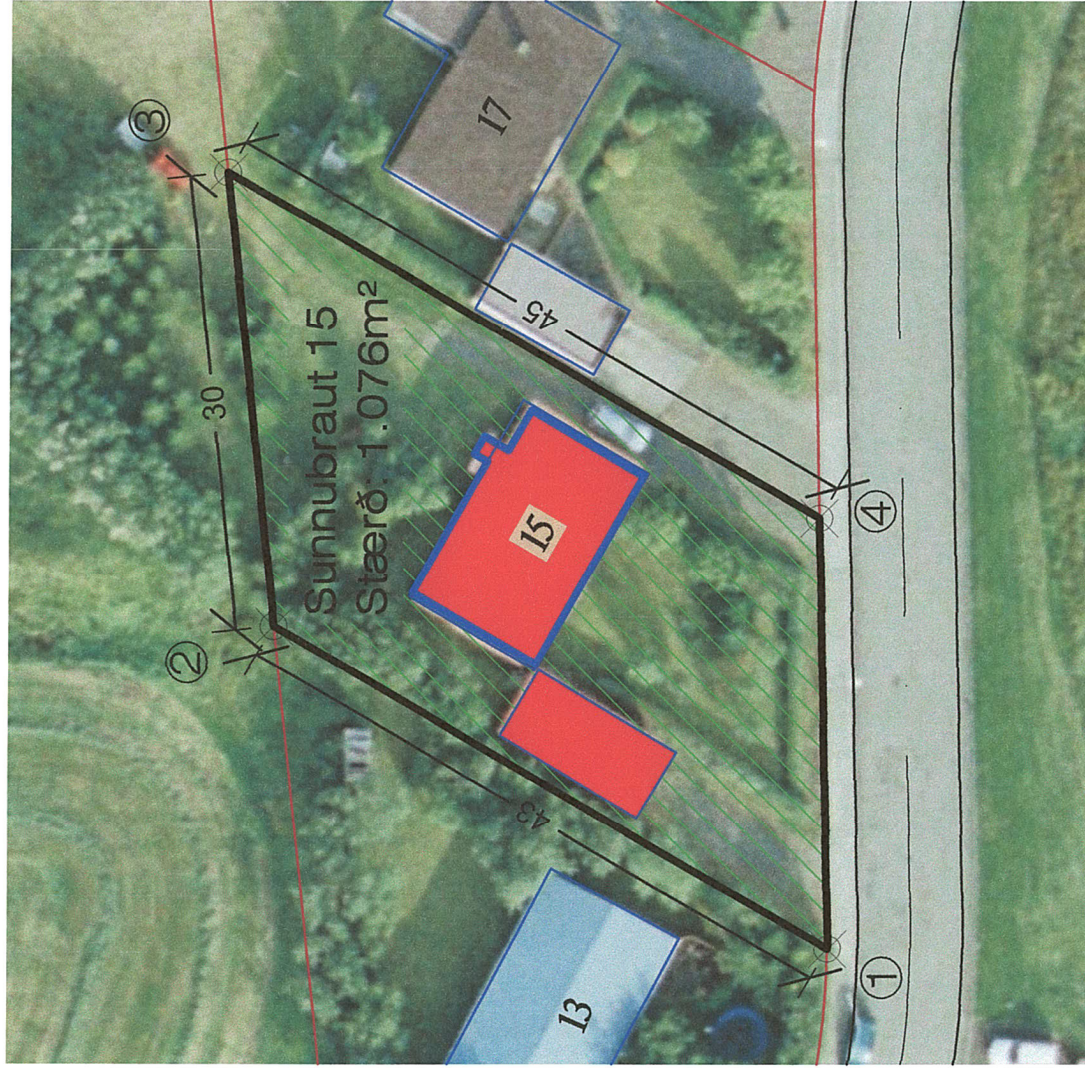

Búðardalur Dalabyggð

Lóðarmynd MKv 1:500

Hnitakerfi:
Iceland Ísnet 93
ITRF

Hnitaskrá

	Norður	Austur
1)	515288.9478	370193.6376
2)	515325.7076	370215.0423
3)	515328.8349	370245.1677
4)	515289.5417	370222.2879

Upprunaland:
Fjósar landnúmer 137556

Verk: Sunnubraut 15 Búðardal
Landnr: 137681
Fastnr: 211-7336
Heiti: Hnitsettur lóðaruppráttur
Dags: 7.september 2017
Númer: 01-1901
MKV: 1:500 / A-4
Hönnuður: *Bogi Kristinsson Magnúsen*