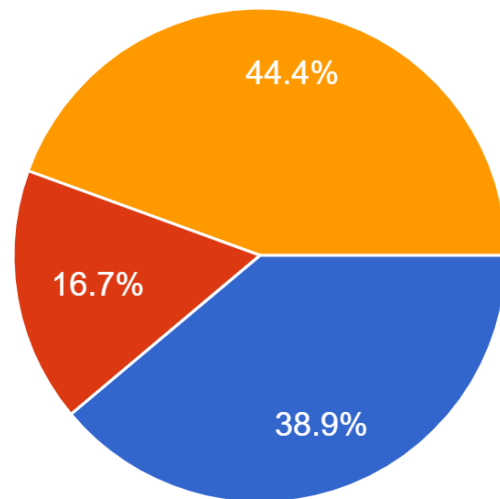

Nemendur í 8.-10. bekk frh.

Ef ekki yrði farið á milli alla virka daga, hvar sæir þú fyrir þér að nám færi fram hina dagana?

18 responses

- Heima
- Með aðstöðu í Búðardal
- Með aðstöðu í Búðardal með starfsmanni