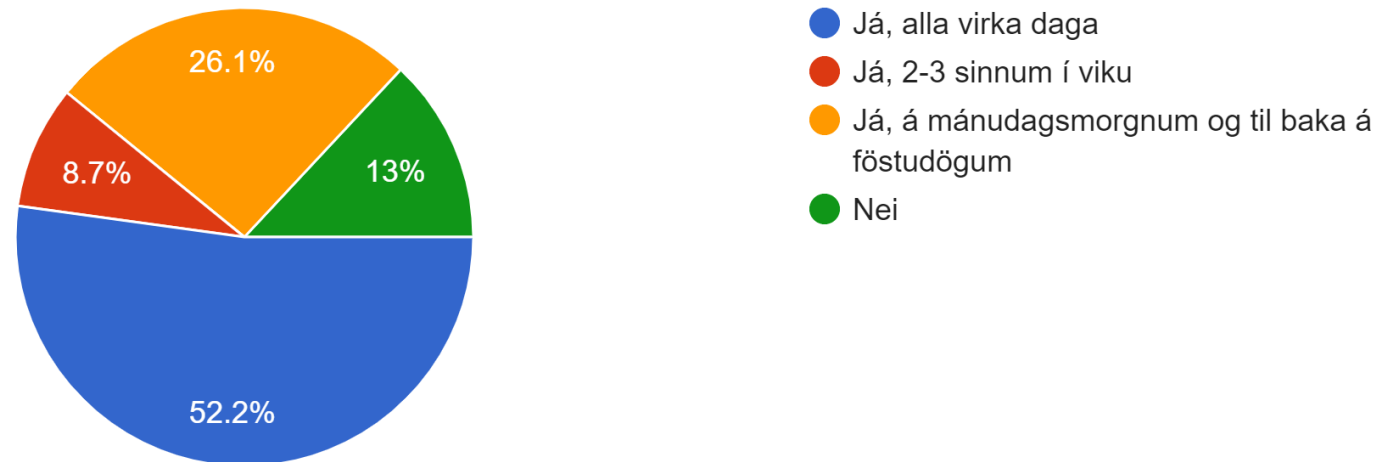

Foreldrar nema í 5.-10. bekk

Ef boðið yrði uppá samstarf við Menntaskóla Borgarfjarðar í formi ferða á milli Búðardals og Borgarness. Væri það þjónusta sem þú myndir hvetja barnið þitt til að nýta?

23 responses