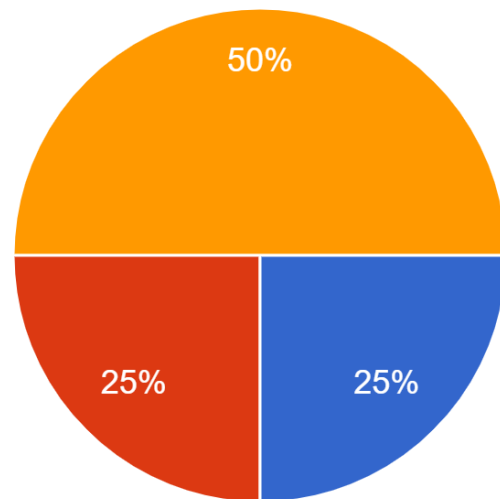

Foreldrar nema í 5.-10. bekk

Ef ekki yrði farið á milli alla virka daga, hvar sæir þú fyrir þér að nám færi fram hina dagana?

20 responses

- Heima
- Með aðstöðu í Búðardal
- Með aðstöðu í Búðardal með starfsmanni