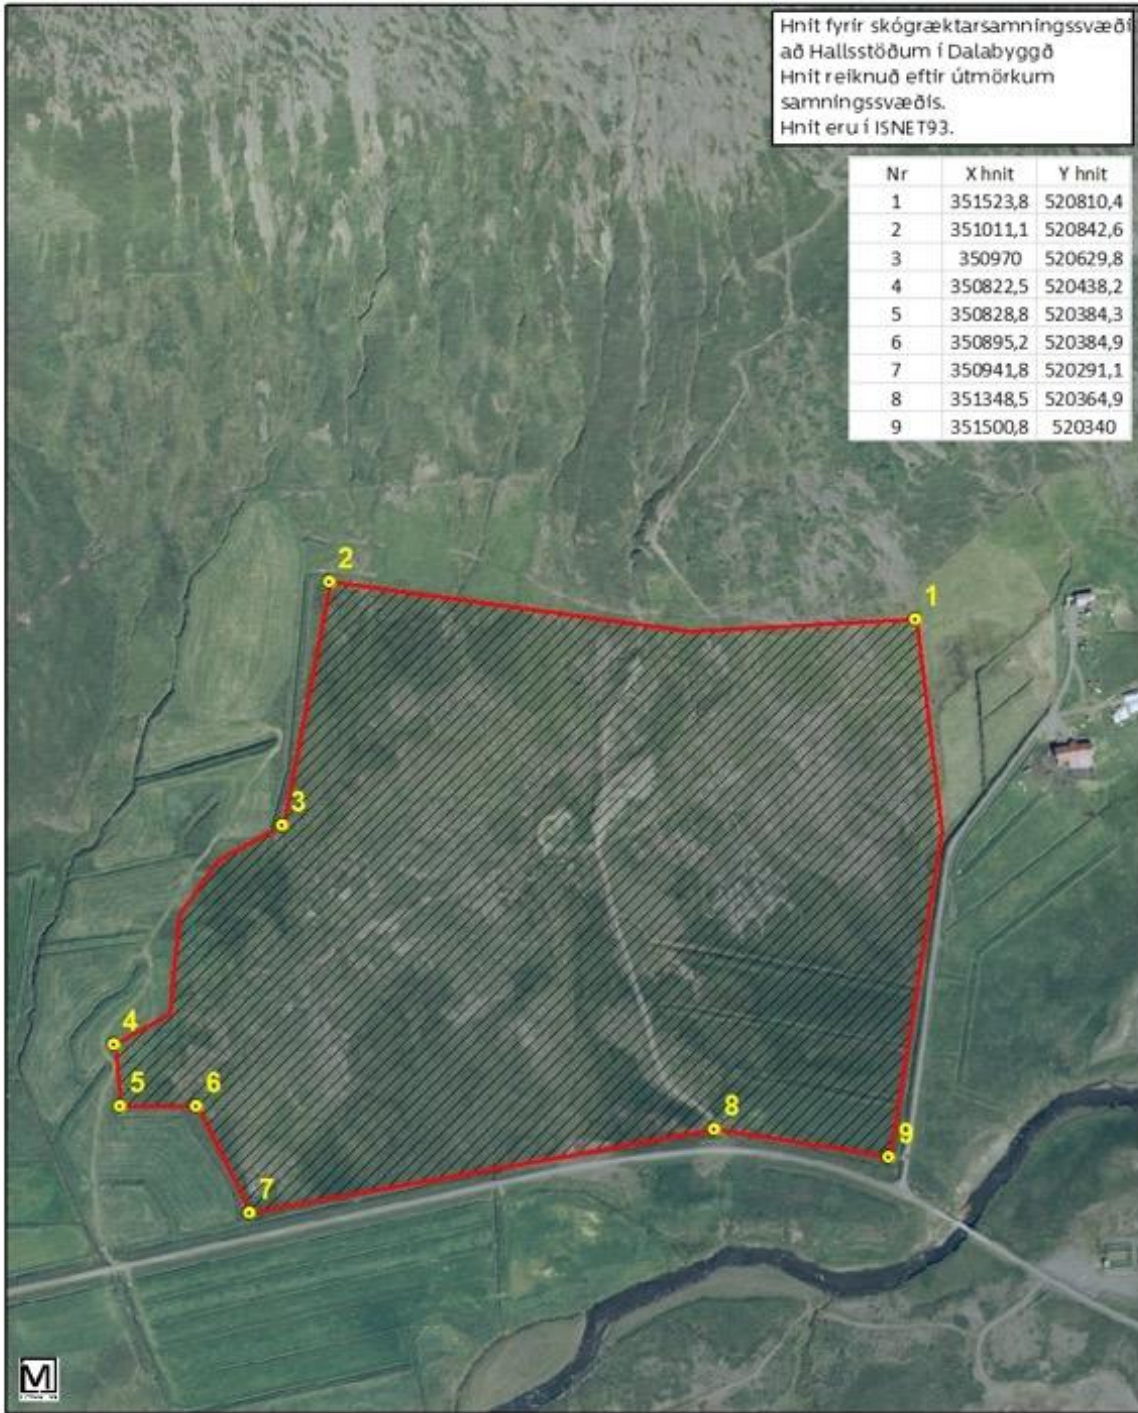

Hnit fyrir skógræktarsamningssvæði
að Hallsstöðum í Dalabyggð
Hnit reiknuð eftir útmörkum
samningssvæðis.
Hnit eru í ISNET93.

Nr	X hnit	Y hnit
1	351523,8	520810,4
2	351011,1	520842,6
3	350970	520629,8
4	350822,5	520438,2
5	350828,8	520384,3
6	350895,2	520384,9
7	350941,8	520291,1
8	351348,5	520364,9
9	351500,8	520340

Samningssvæði

Jörð: Hallsstaðir
Sveitarfélag: Dalabyggð
Landnr: 137758
Stærð samningssvæðis: 30 ha
Jarðareigandi: Konráð Lúðvíksson
Skali: 1 : 5.000

-  Samningssvæði
-  Hnit samningssvæðis

Kortagerð:
Ellert A. Marísson

Dags: 21.6.2021

0 75 150
m