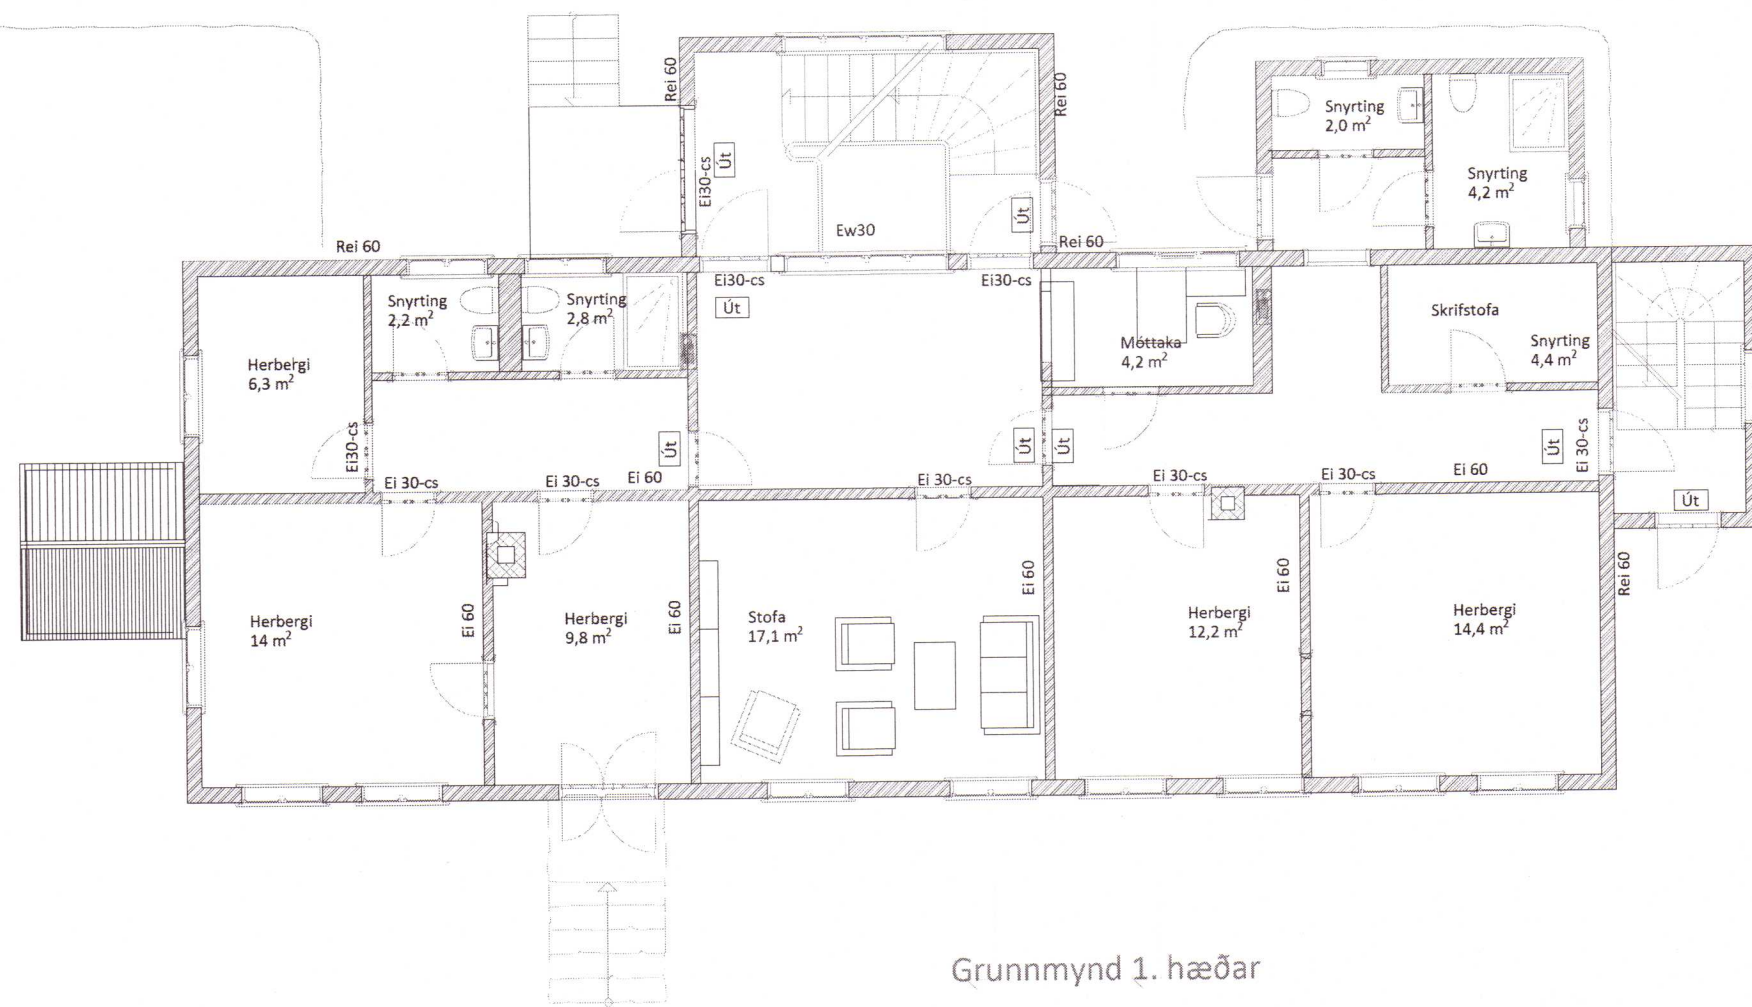

Grunnmynd kjallara

pverskurður

Grunnmynd 1. hæðar

Grunnmynd 2. hæðar

verk Ólafsdalur  
 verkkaupi Minjavemd  
 teikning Skólahúsió endurbætt sem gistihús  
 m.k.v. 1:100  
 dags. September 2021  
 teiknað HS