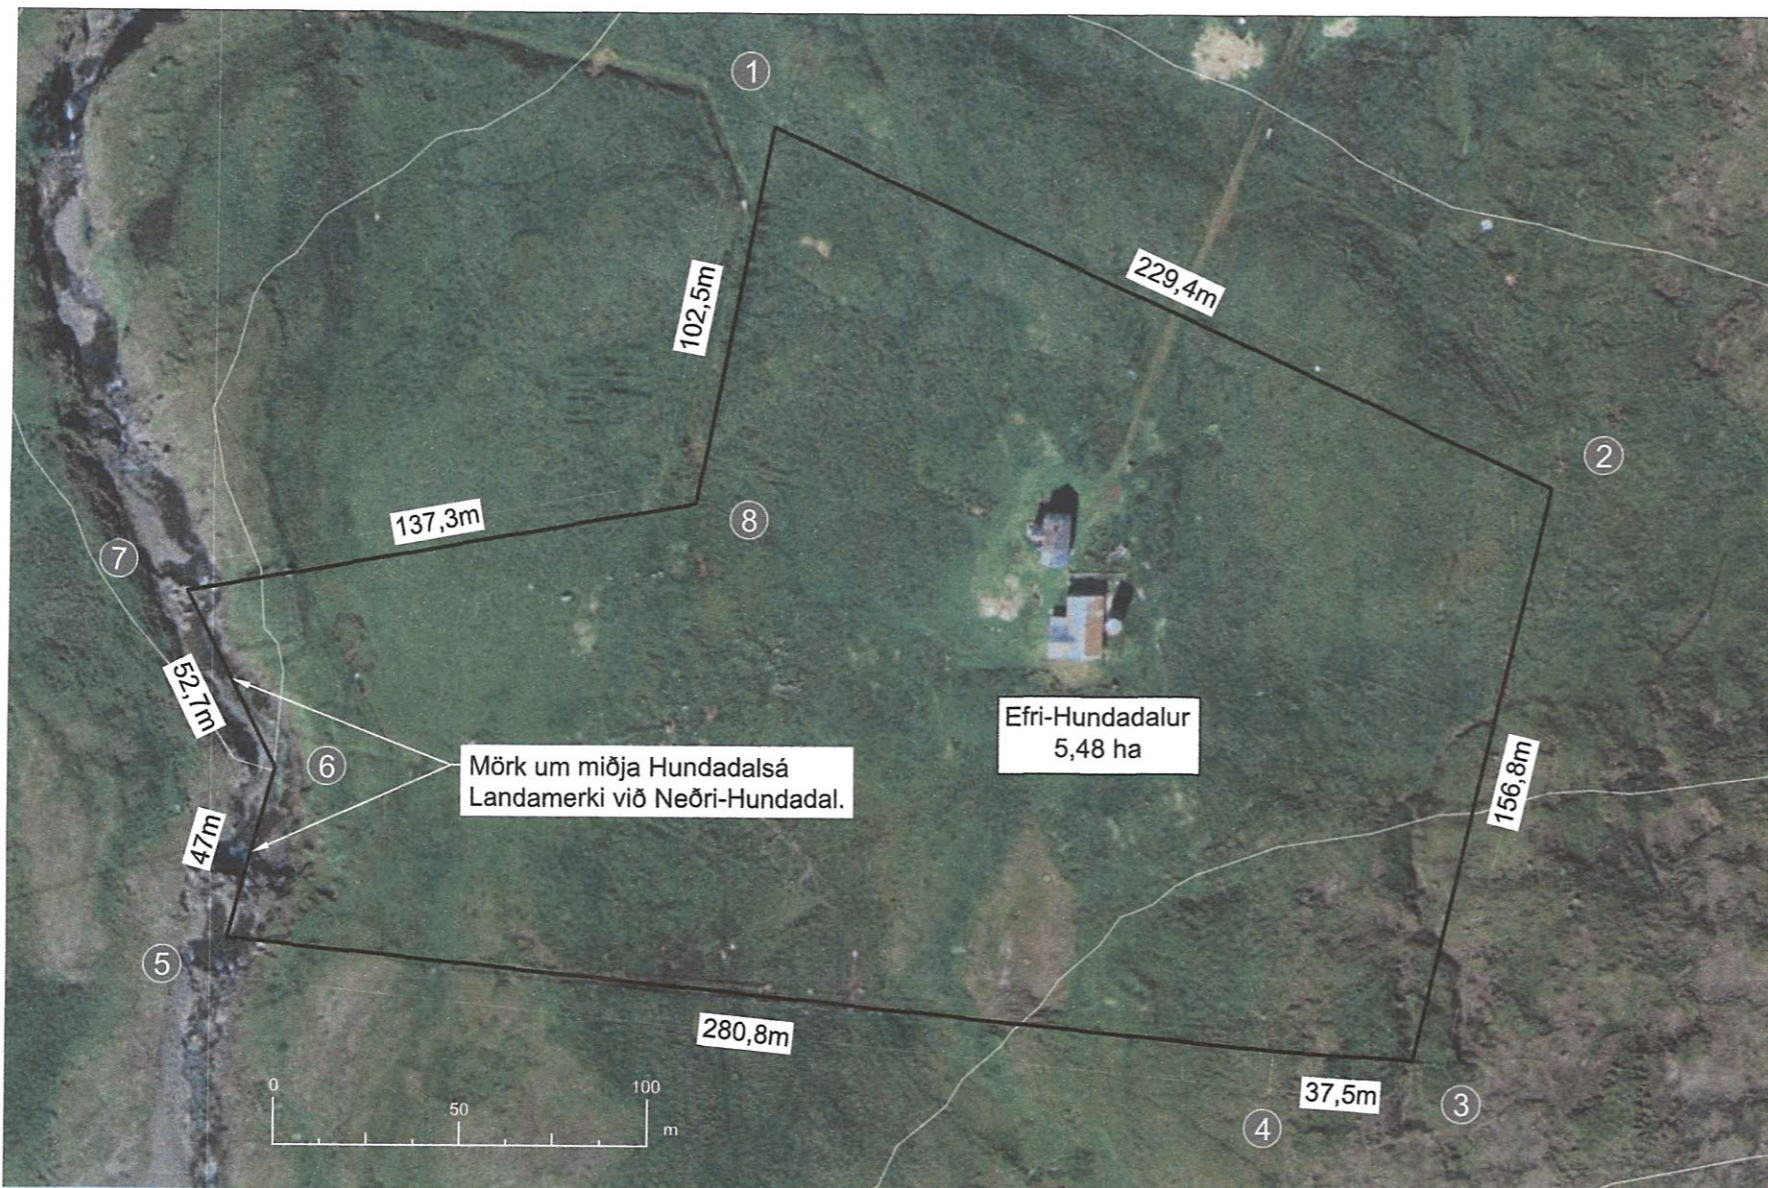

Efri-Hundadalur

Stimpill skipulagsfulltrúa:

Hnitpkt.	Austur	Norður
1	377.148,397	499.413,599
2	377.357,062	499.318,313
3	377.320,892	499.165,778
4	377.283,493	499.168,187
5	377.004,192	499.197,074
6	377.016,796	499.242,320
7	376.993,246	499.289,472
8	377.128,532	499.313,009

Landnr. upprunals L137916

Landeignanr.: Lxxxxxx

Fasteignanr.: Fxxxxxxx

Stærð lóðar: 5,48 ha

Hnitakerfi: ÍSN93; Loftmynd frá Lofmyndir ehf.

Dags.: 18.08.2021

Teiknað: KIA